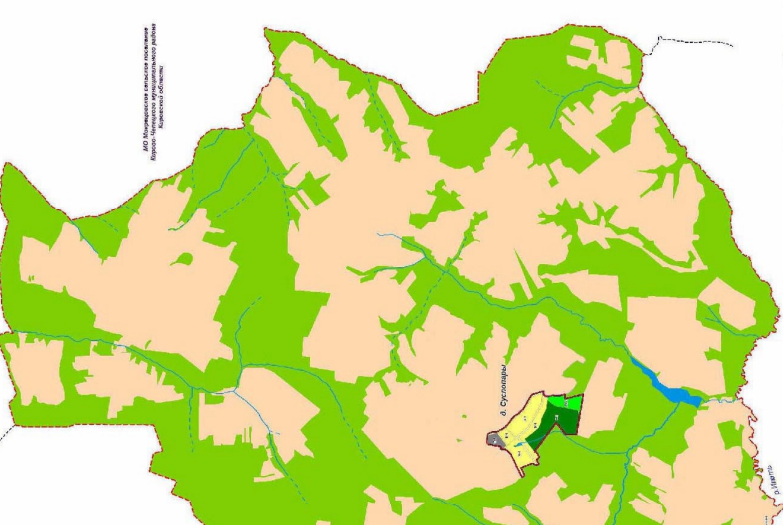

**КАРТА ГРАДОСТРОИТЕЛЬНОГО ЗОНИРОВАНИЯ ТЕРРИТОРИИ
ВОЖТАВСКОГО СЕЛЬСКОГО ПОСЕЛЕНИЯ
КУЖЕНСКОГО РАЙОНА КИРОВСКОЙ ОБЛАСТИ**
М 1:20000

Условные обозначения

1. **Территориальные зоны**
2. Ж-1 - Зона малозаточной и среднезаточной жилой застройки
   - Общественно-деловые зоны
   - ОД-1 - Зона объектов социального, коммунально-бытового, делового, культурного, общественного и коммерческого назначения
   - рекреационные зоны
   - Р-1 - Зона зеленых насаждений общего пользования, объектов спорта
   - ОНЫ СЕЛЬСКОХОЗЯЙСТВЕННОГО ИСПОЛЬЗОВАНИЯ
   - СХ-1 - Зона сельскохозяйственных угодий

1. **Производственные зоны**
2. П-1 - Зона размещения производственных объектов IV - V классов опасности
3. **Зоны инженерной инфраструктуры**
4. ИТИ-1 - Зона инженерных сооружений, гаражей индивидуальных легковых автомобилей и овощных складов
5. **Зоны специального назначения**
6. ОН-1 - Зона кладбищ
   - ОН-2 - Зона, занятая объектами размещения складов парополыгад
   - ОН-3 - Зона автомобильника